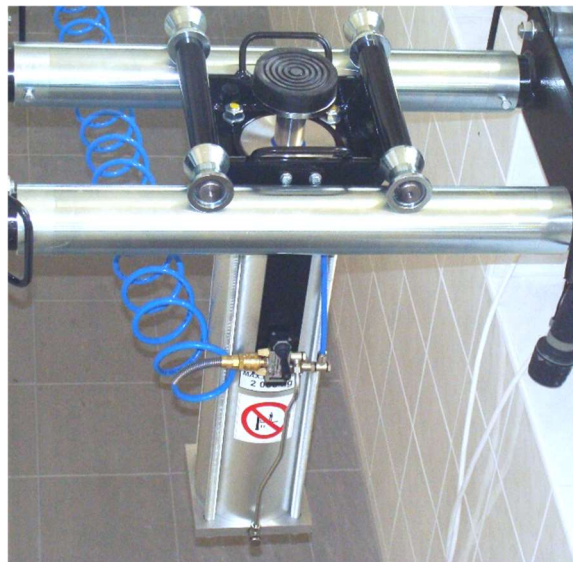

AUTOTECH - VT, s.r.o., Sokolohradská 866, 583 01 Chotěboř

mobil: (+420) 602 355 702, (+420) 775 355 702, **telefon:** (+420) 569 623 507,

email: autotech@autotech-chotebor.cz, **web:** www.autotech-chotebor.cz