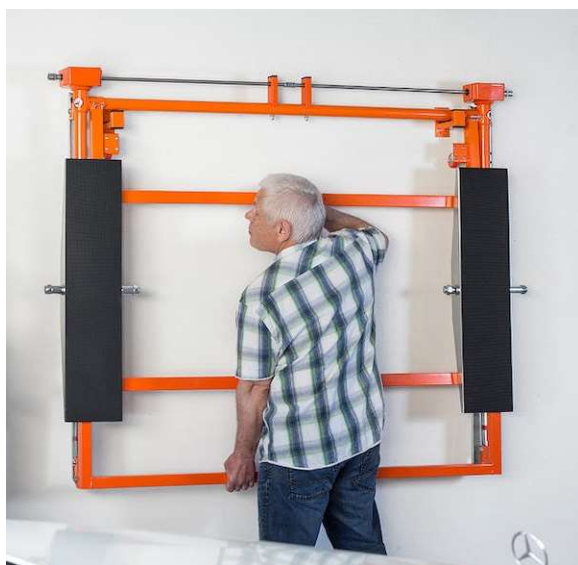

PODLOŽKY PRO NEROVNÝ POVRCH

PODLOŽKY POD PRAHY VOZIDLA (2 ks)

Délka lišty: 800 mm

Šířka lišty: 60 mm

Výška lišty: 23 mm

VĚŠÁKY NA STĚNU (2ks)

VOZÍČKY PRO SNADNÉ PŘEMÍSTĚNÍ (2ks)

AUTOTECH - VT, s.r.o., Sokolohradská 866, 583 01 Chotěboř