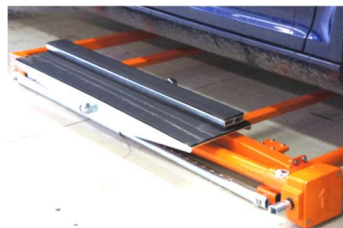

PODLOŽKY PRO NEROVNÝ POVRCH

PODLOŽKY POD PRAHY VOZIDLA (2 ks)

Délka lišty: 800 mm

Šířka lišty: 60 mm

Výška lišty: 23 mm

VĚŠÁKY NA STĚNU (2ks)

VOZÍČKY PRO SNADNÉ PŘEMÍSTĚNÍ (2ks)

AUTOTECH - VT, s.r.o., Sokolohradská 866, 583 01 Chotěboř