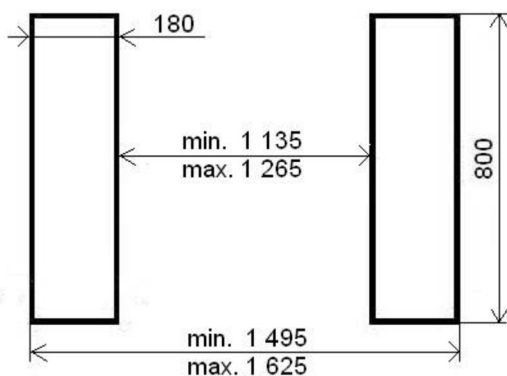

* rozměry jsou uvedeny v mm.

Technické parametry	
MAX. nosnost	3 000 kg
Zdvih	600 mm
Výška	125 mm
Šířka plošiny	180 mm
Hmotnost	48 kg
Vnitřní šířka mezi plošinami	MIN 1 135 mm
	MAX 1 265 mm
Vnější šířka mezi plošinami	MIN 1 495 mm
	MAX 1 625 mm

PODLOŽKY PRO NEROVNÝ POVRCH

PODLOŽKY POD PRAHY VOZIDLA (2 ks)

Délka lišty: 800 mm

Šířka lišty: 60 mm

Výška lišty: 23 mm

VĚŠÁKY NA STĚNU (2ks)

VOZÍČKY PRO SNADNÉ PŘEMÍSTĚNÍ (2ks)

AUTOTECH - VT, s.r.o., Sokolohradská 866, 583 01 Chotěboř