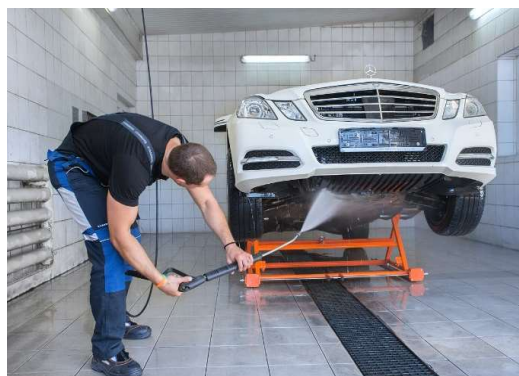

AUTOTECH

výroba a prodej zařízení pro autoservisy, pneuservisy a STK

AUTOTECH - VT, s.r.o., Sokolohradská 866, 583 01 Chotěboř

mobil: (+420) 602 355 702, (+420) 775 355 702, telefon: (+420) 569 623 507,

email: autotech@autotech-chotebor.cz, web: www.autotech-chotebor.cz