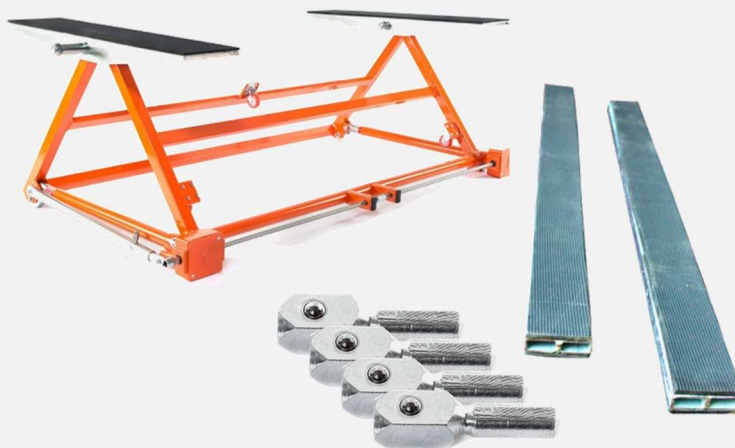

AUTOTECH

výroba a prodej zařízení pro autoservisy, pneuservisy a STK

SOUČÁSTÍ balení je:

- 1 x naklápěcí zvedák
- 2x podložek pod prahy
- 4 x adaptér do vrtačky

DALŠÍ VOLITELNÉ PŘÍSLUŠENSTVÍ NAKLÁPĚCÍHO ZVEDÁKU:

PODLOŽKY PRO NEROVNÝ POVRCH

PODLOŽKY POD PRAHY VOZIDLA (2 ks)

Délka lišty: 800 mm

Šířka lišty: 60 mm

Výška lišty: 23 mm

VĚŠÁKY NA STĚNU (2ks)

VOZÍČKY PRO SNADNÉ PŘEMÍSTĚNÍ (2ks)

AUTOTECH - VT, s.r.o., Sokolohradská 866, 583 01 Chotěboř